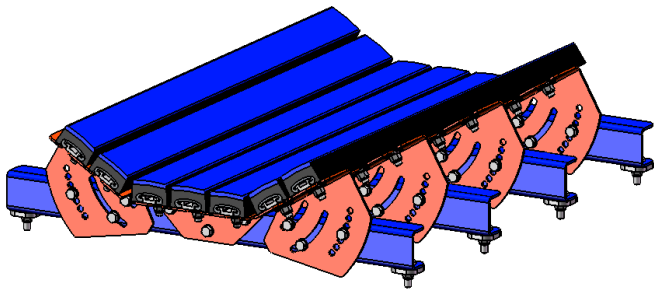

## PÅLASTNINGSVAGGA

### Produktegenskaper:

Friflo bäddstation är tillverkad för hållbar och långvarig funktion. Tillverkad av 6 mm stålplåt som skyddas mot korrosion med ett zink lager och sedan pulverlackerade.

- Vinkeln är justerbar mellan 20 och 40\*
- Robust konstruktion
- Mått enligt specifikationerna i DIN22107 eller skräddarsydda (se frågeformulär)
- Enkel installation
- Inget lyft av transportbandet krävs under installation eller underhåll, tack vare det unika låssystemet, se bild nedan.

## Pålastningsvagg

För pålastningar där rullställen belastas hårt med stort slitage på rullar och rullställ som följd.

Ger en smidig och effektiv installation av lågfiktionsbalkar. Dess egenskaper ger möjlighet till en perfekt anpassad pålastning.

Finns i standard mått eller anpassad enligt er anläggnings krav.